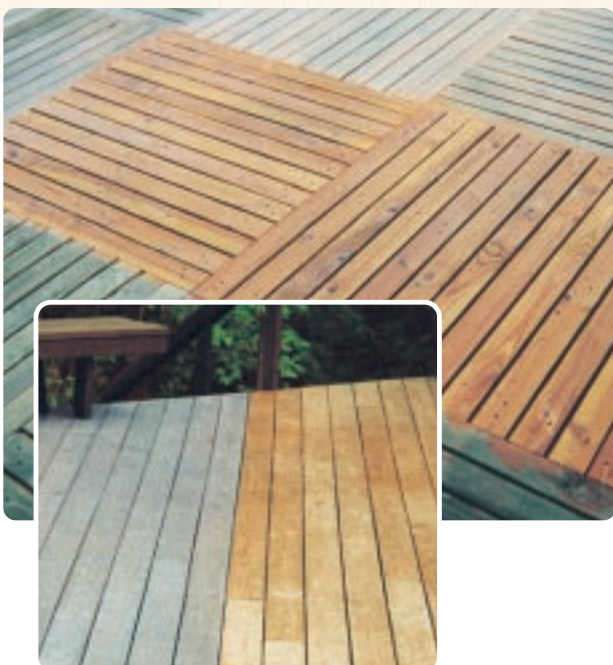

NET-TROL®

DÉGRISEUR POUR BOIS, PIERRE, CIMENT, PLASTIQUE...

ACTION RAPIDE

PROPRIÉTÉS

- Gel nettoyant éclaircissant tous supports.
- Éclaircit tous les bois grisâillés, autoclavés ou non, sans les décolorer.
- Nettoie les remontées tanniques de certains bois.
- Élimine toutes les traces liées aux intempéries, aux moisissures, à la rouille, à la pollution...
- Redonne de l'éclat aux plastiques devenus poudreux sous l'action des U-V.
- À utiliser comme neutralisant après emploi du décapant DILUNETT®* sur supports absorbants.
- Excellent dégraissant avant application du saturateur DEKS OLJE D.1* sur bois exotiques.
- Neutre vis-à-vis des supports. Produit non agressif.
- Biodégradable - sans solvant (rinçage à l'eau).

DESTINATION

- **Bois en extérieur grisâillés ou sales** : Red Cedar, mélèze, pin (traités à cœur ou non), teck, iroko, ipé,...
- Surfaces horizontales ou verticales : terrasses, bardages, barrières, ponts de bateaux, mobilier de jardin,...
- Autres supports : **ciment taché par la rouille, pierres verdies, plastique poudreux.**